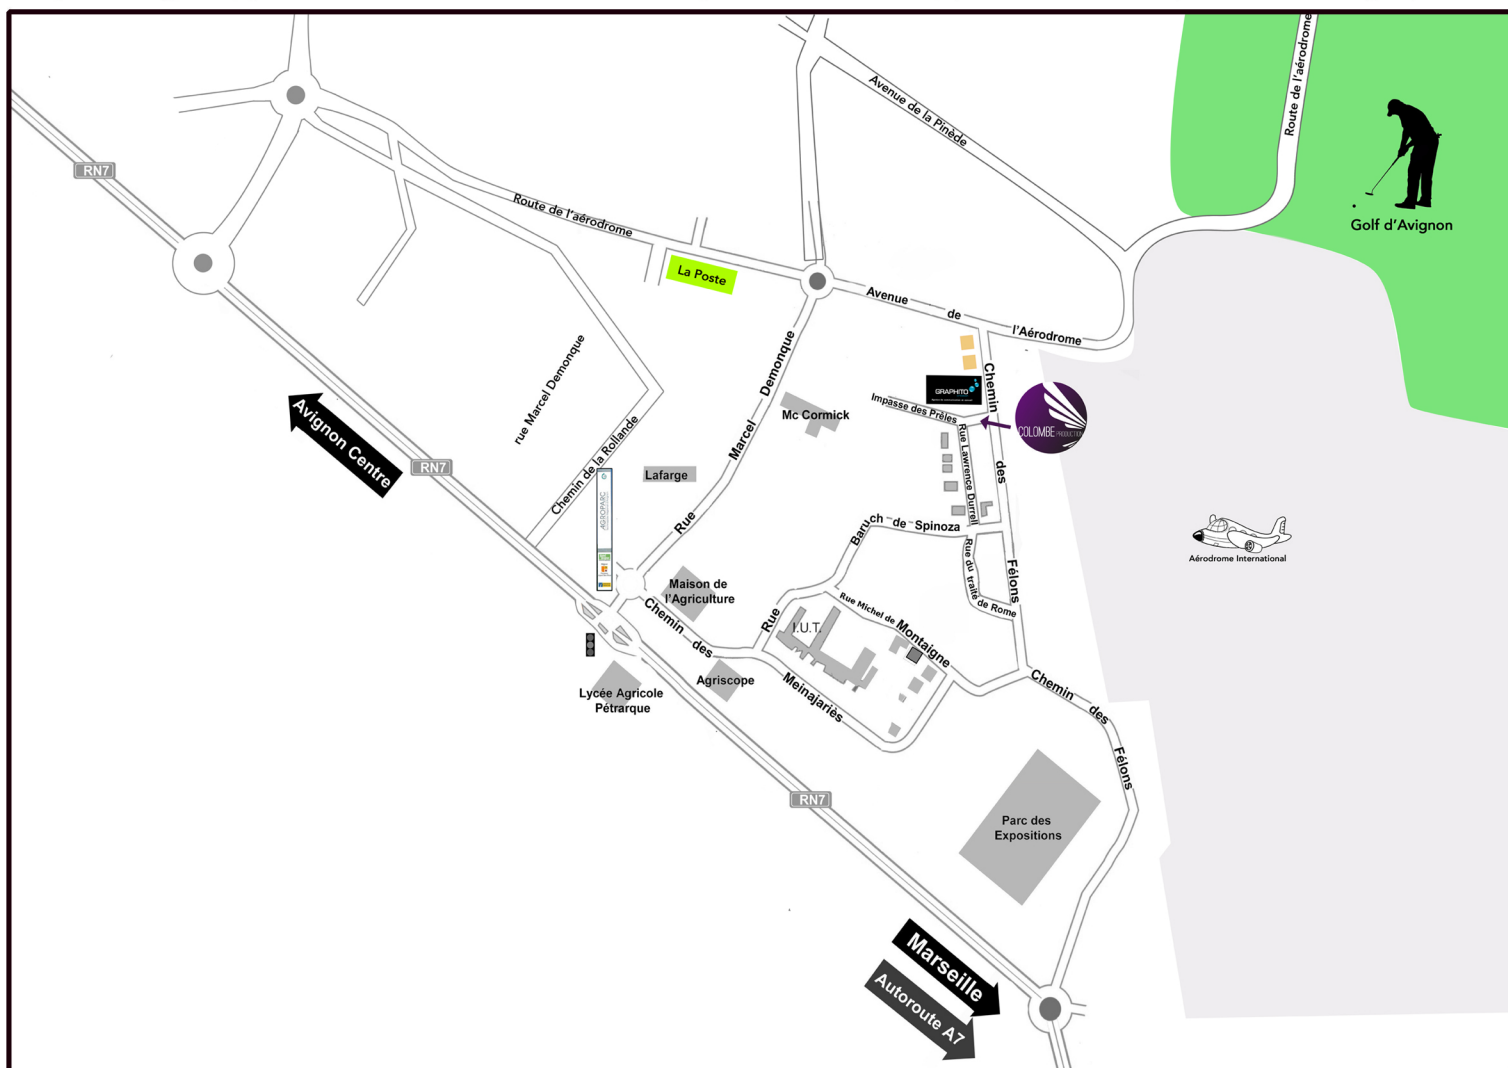

COLOMBE PRODUCTION
Pôle Technologique Agroparc
120 impasse des Prêles - BP 21567
84916 AVIGNON CEDEX 9
tel: 04 32 75 01 91 ou 06 35 43 76 41

Depuis l'autoroute A7, prendre la sortie Avignon Sud, puis direction Parc des Expositions et Agroparc.
Depuis Avignon, prendre la direction de l'A7 Aéroport de Caumont, puis Parc des Expositions et Agroparc.

Colombe Production est située au coeur du Pôle Technologique Agroparc à AVIGNON